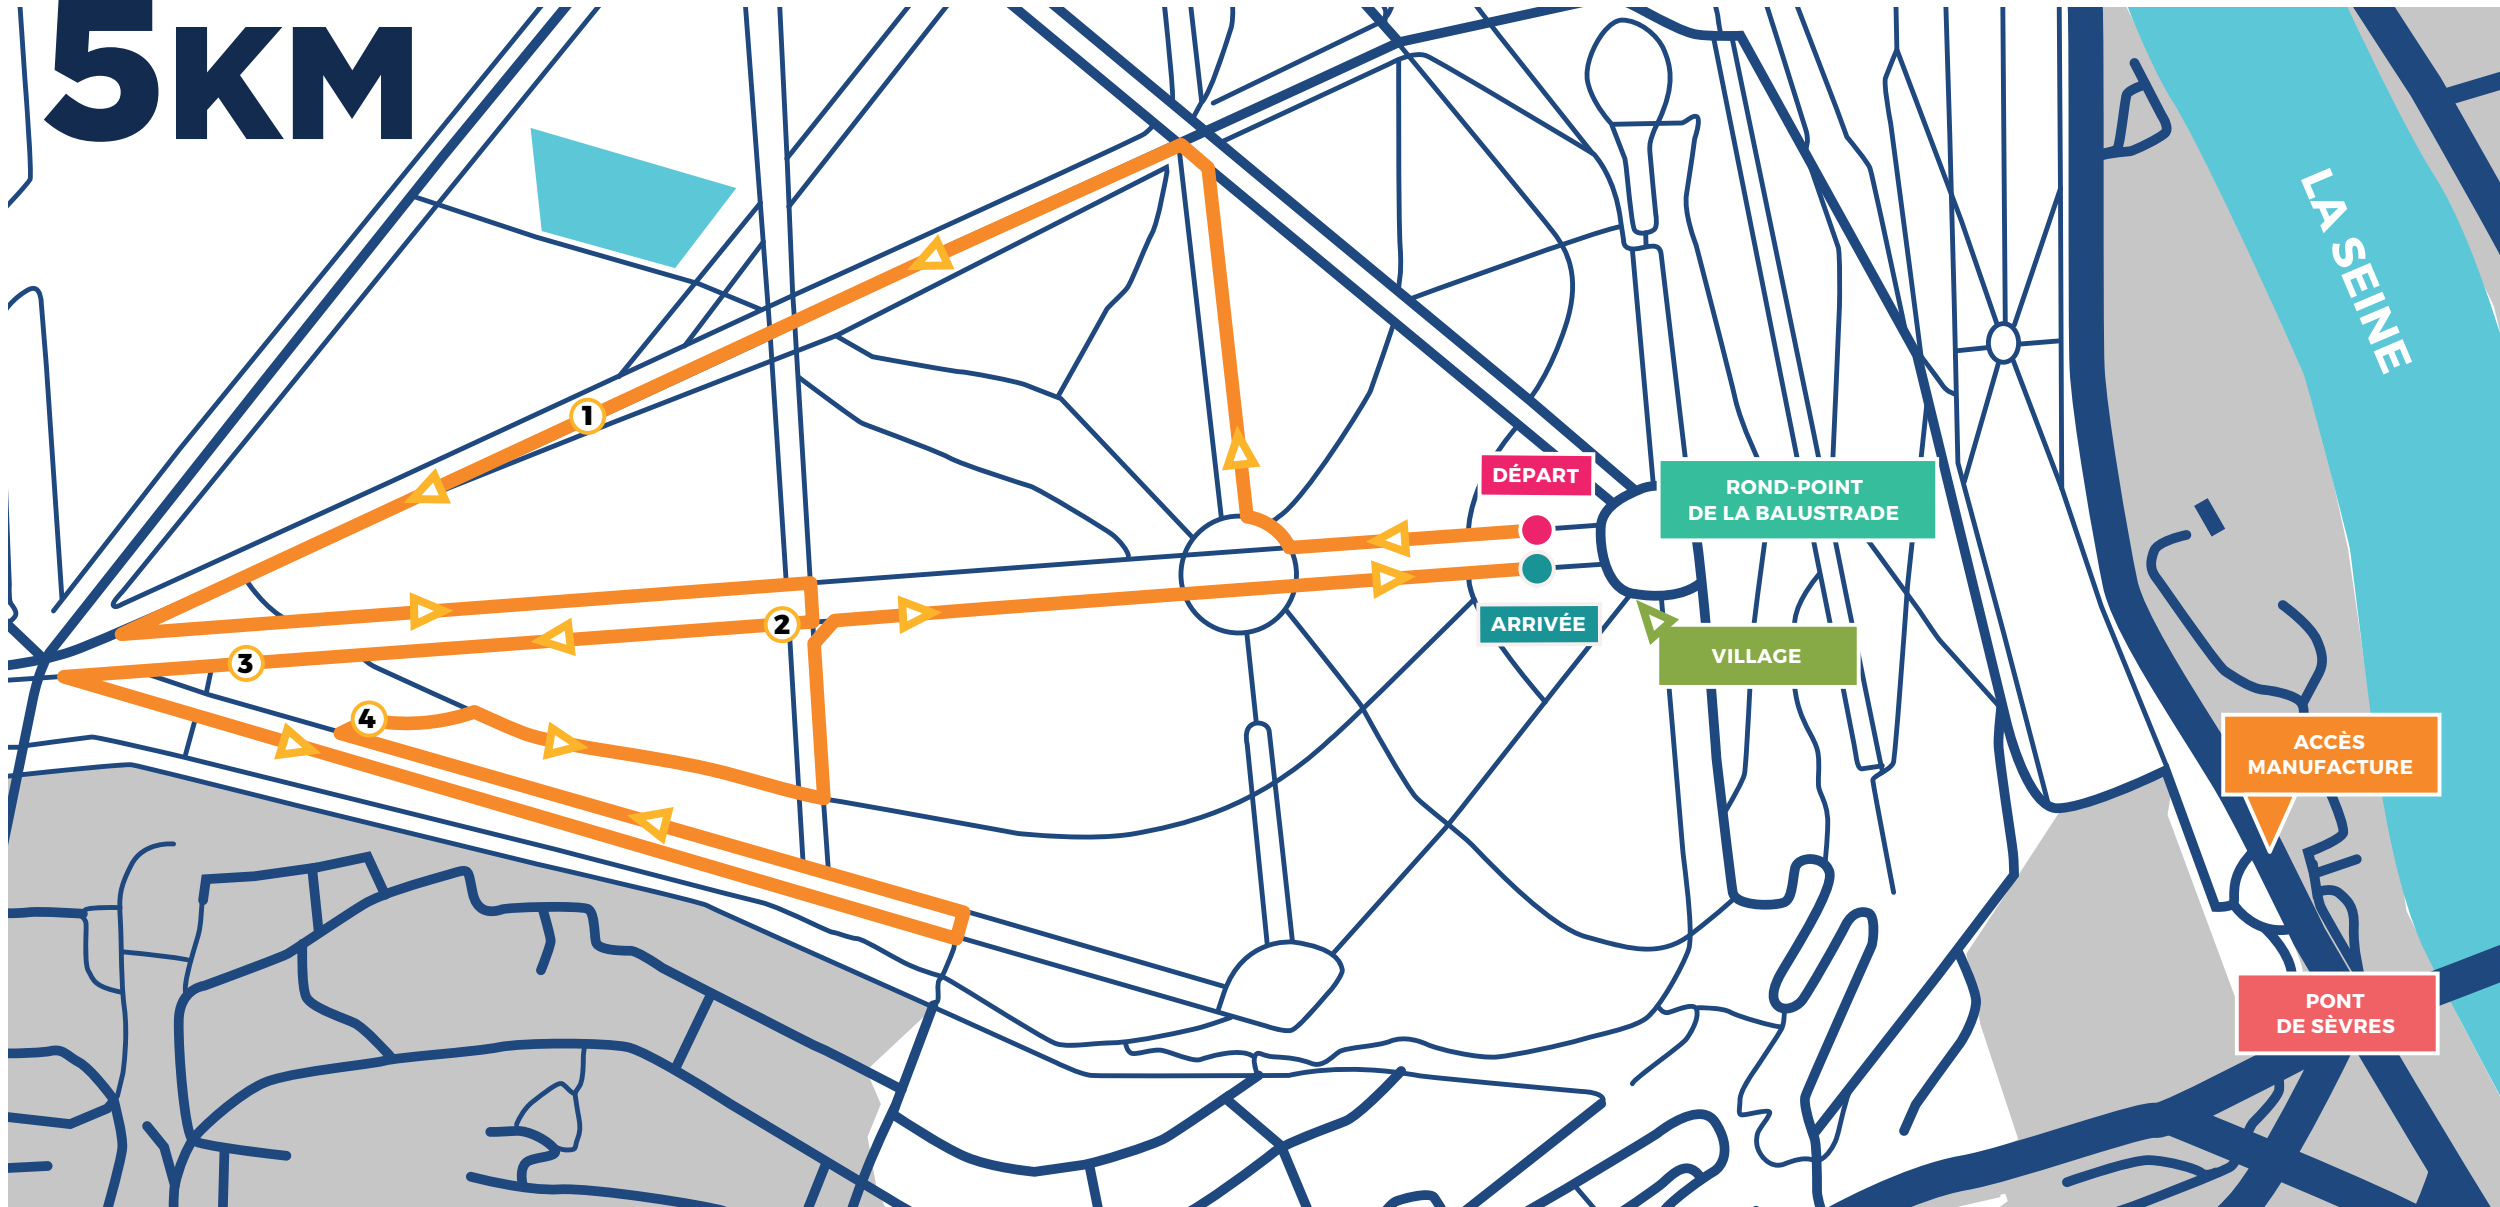

5KM

10KM

LA SEINE

DÉPART

ROND-POINT DE LA BALUSTRADE

ARRIVÉE

VILLAGE

ACCÈS MANUFACTURE

PONT DE SÈVRES

ROND-POINT DE LA CHASSE