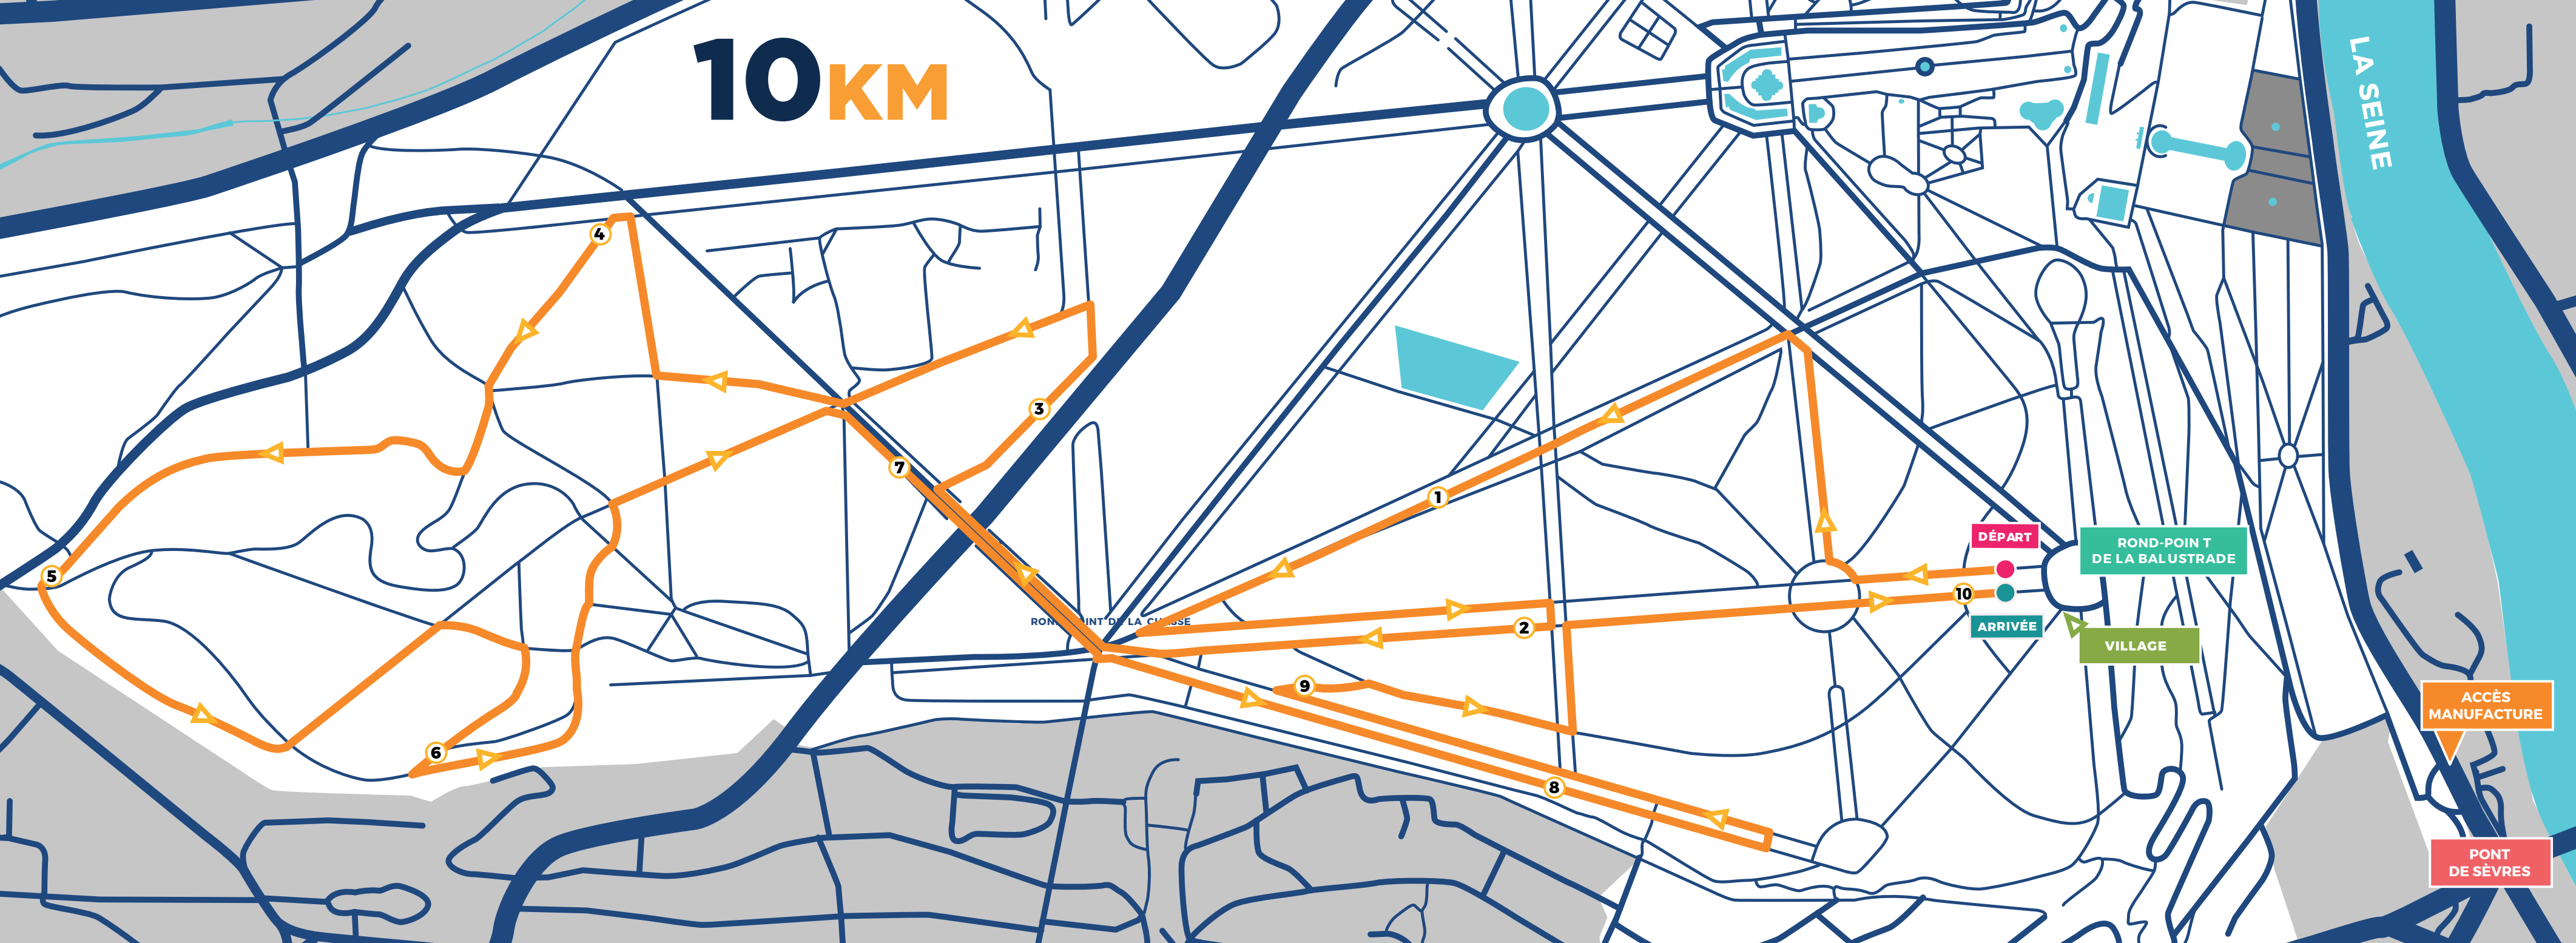

5KM

10KM

LA SEINE

DÉPART

ROND-POINT DE LA BALUSTRADE

ARRIVÉE

VILLAGE

ACCÈS MANUFACTURE

PONT DE SÈVRES

ROND-POINT DE LA CHASSE